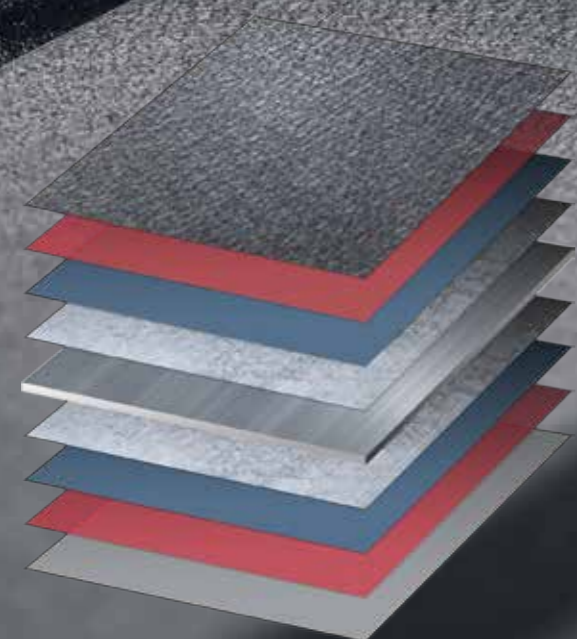

Rialto

**TECHNOLOGIA
DLA STYLU**

Zbudowaliśmy go ze stali.

Stal to jeden z najtrwalszych materiałów na Ziemi.

Stal jest nieśmiertelna.

Podlega recyklingowi w 100% i można ją przetwarzać w nieskończoność. To czyni ją jednym z najbardziej przyjaznych środowisku materiałów.

Jesteśmy tak pewni tego dachu, że dajemy Ci na niego nawet 50 lat gwarancji.

KIERUNEK TRWAŁOŚĆ.

ArcelorMittal

SSAB

OCHRONNA POWŁOKA. I ELEGANCKI STYL.

Rialto wyprodukowaliśmy korzystając z najnowszych technologii.
Pokryty jest wieloma warstwami powłok, które stanowią dla niego dodatkową ochroną. Powłok, które także dodają mu elegancji.

Rialto posiada dodatkowo wzmocnione przettoczenia pionowe.
Dzięki precyzyjnemu wywinięciu blachy usztywniliśmy cały dach.

CYNK
275
minimum g/m²

- Powłoka dekoracyjna
- Lakier podkładowy
- Warstwa konwersyjna
- Powłoka cynku (min. 275 g/m²)
- Blacha stalowa
- Powłoka cynku
- Warstwa konwersyjna
- Lakier podkładowy
- Lakier ochronny

TO TAKIE PROSTE.

Rialto jak puzzle.

Rialto składa się z wielu arkuszy, które – niczym puzzle – układają się na dachu. Arkusze są lekkie i niewielkie. Dzięki temu ich transport i montaż to przyjemność.

Gwarantowana powtarzalność koloru i kształtu.