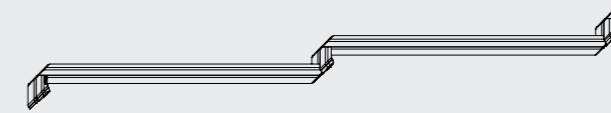

TO TAKIE PROSTE.

Rialto jak puzzle.

Rialto składa się z wielu arkuszy, które – niczym puzzle – układają się na dachu. Arkusze są lekkie i niewielkie. Dzięki temu ich transport i montaż to przyjemność.

Gwarantowana powtarzalność koloru i kształtu.

Dach na palecie.

Standardowy dach zmieści się na jednej palecie, co pozwala na transport zwykłym busem i w dowolne miejsce. Technologia dla montażu.

Długość modułu:	350 mm
Powierzchnia krycia arkusza:	0,805 m ²
Szerokość efektywna arkusza:	1150 mm
Szerokość całkowita arkusza:	1195 mm
Ilość arkuszy na palecie:	352 szt.
Ilość m ² efektywnych na palecie:	283,36 m ²
Wysokość przetłoczenia:	35 mm
Wysokość fali:	23 mm
Wysokość całkowita:	58 mm
Długość całkowita arkusza:	735 mm
Długość efektywna arkusza:	700 mm
Szerokość między szczytami fal:	230 mm
Ilość warstw / arkuszy na palecie:	11/32 szt.
Waga arkusza:	max 3,7 kg
Grubość blachy:	0,5 mm