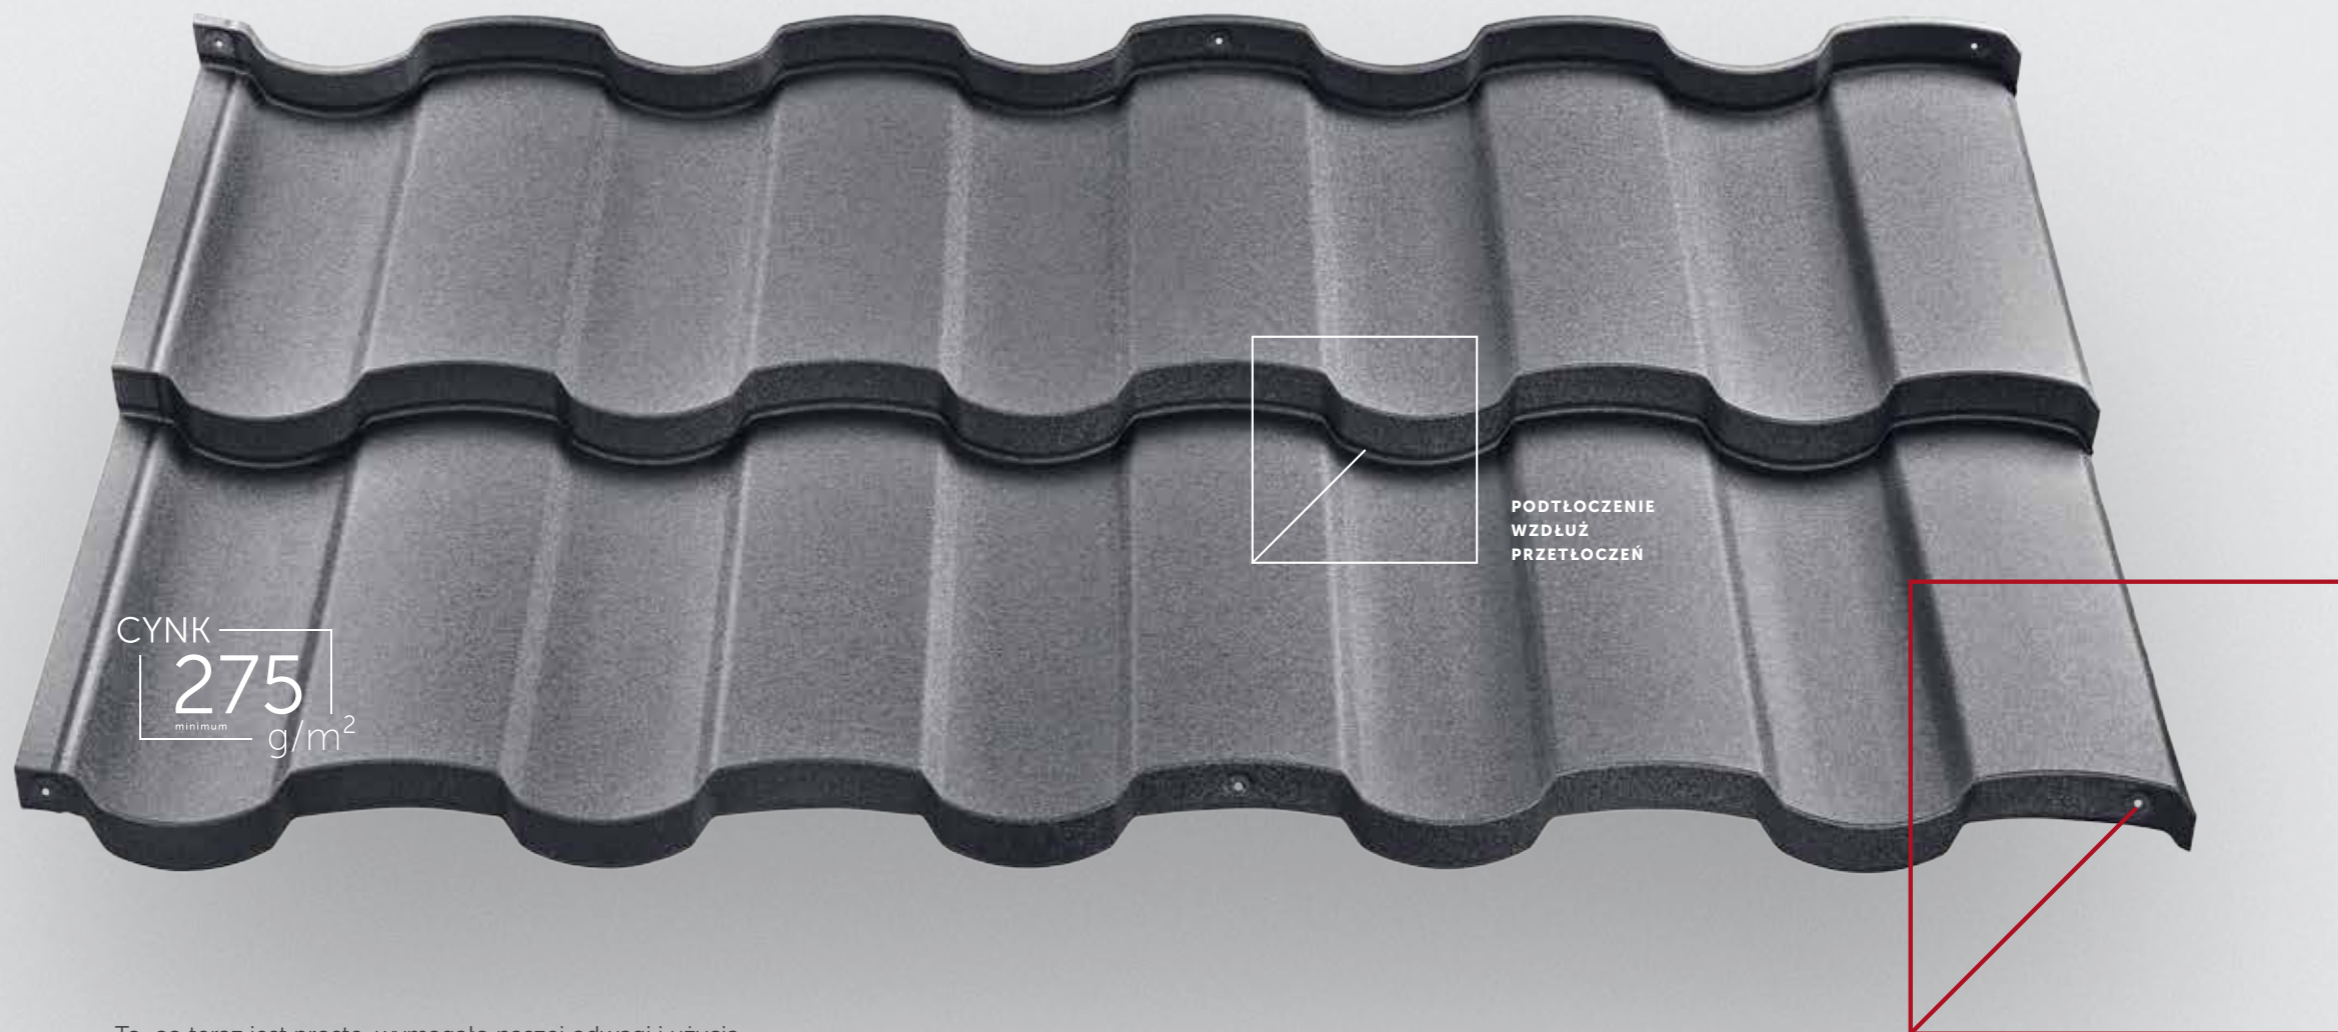

Automatyczne
dopasowanie
arkuszy na dachu

Łatwy transport
i składowanie

Łatwy i szybki
montaż

Regulacja kąta
dachu

Spokój na lata

PATENT NA ODWAGĘ.

CYNK
275
minimum
g/m²

To, co teraz jest proste, wymagało naszej odwagi i użycia najnowszych technologii.

Rialto to opatentowane rozwiązania, które sprawiają, że oszczędzasz czas i pieniądze podczas transportu, składowania i montażu dachu. Jakość naszego dachu to bezpieczeństwo na długie lata.

Fabryczne otwory montażowe skracają czas pracy na dachu. Pozwalają także na precyzyjne łączenie arkuszy i korektę całej potłaci już po ich połączeniu.